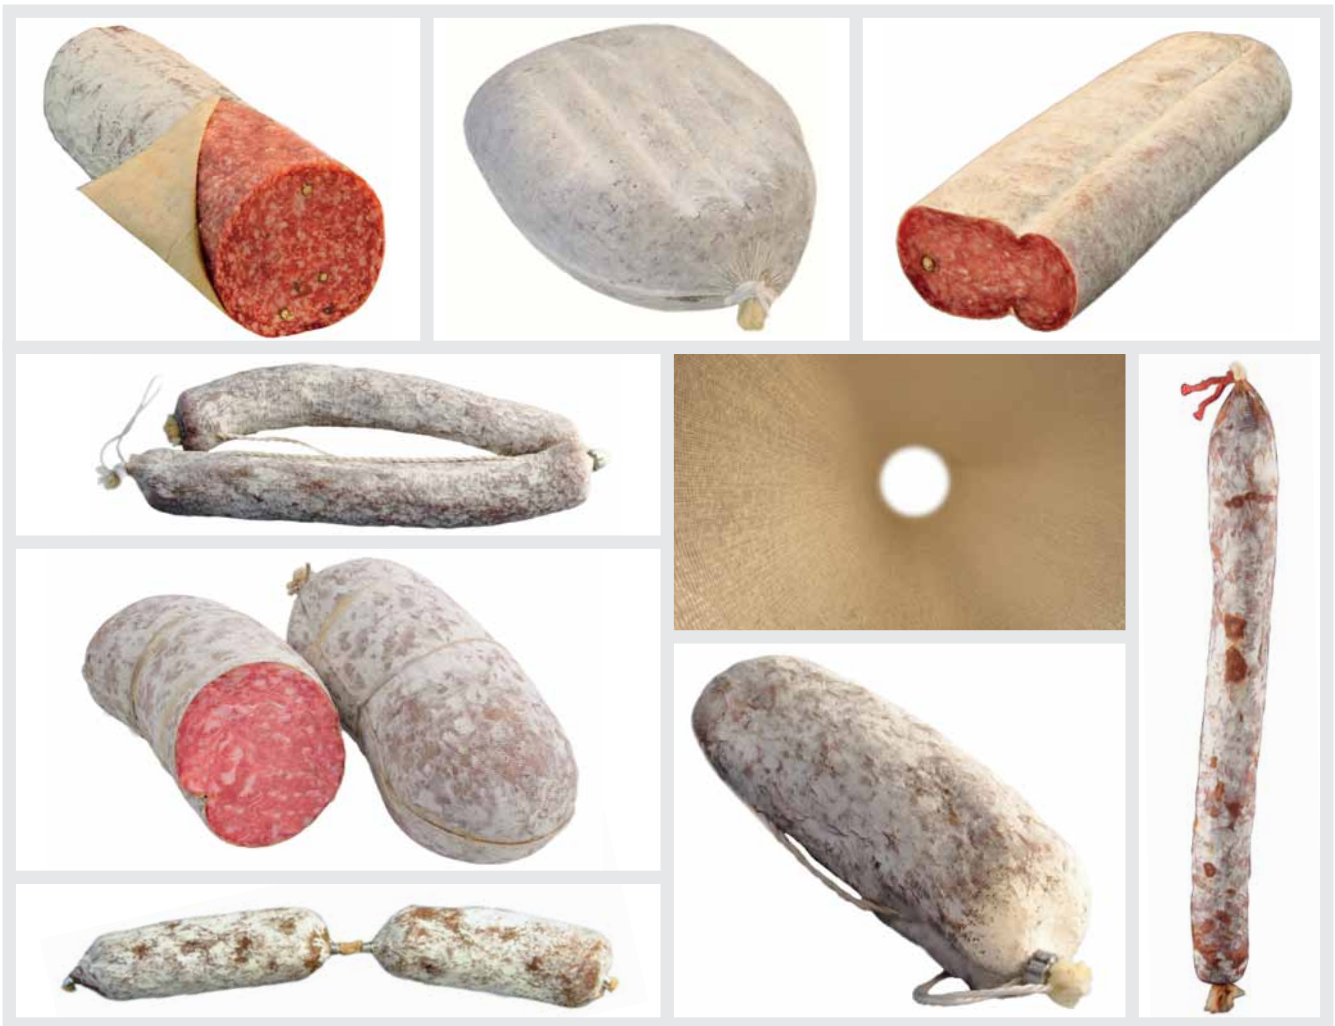

THORLICHEN

SINCE 1908

HUKKI Classic

Kaliber/Diameter: 40 -175 mm

Ihre Vorteile:

Optimale Schimmelreifung
Sichere & schnelle Reifung
Hervorragende Schäleigenschaft

Your advantages:

Excellent mold absorption
Safe & fast maturation
Best peeling performance